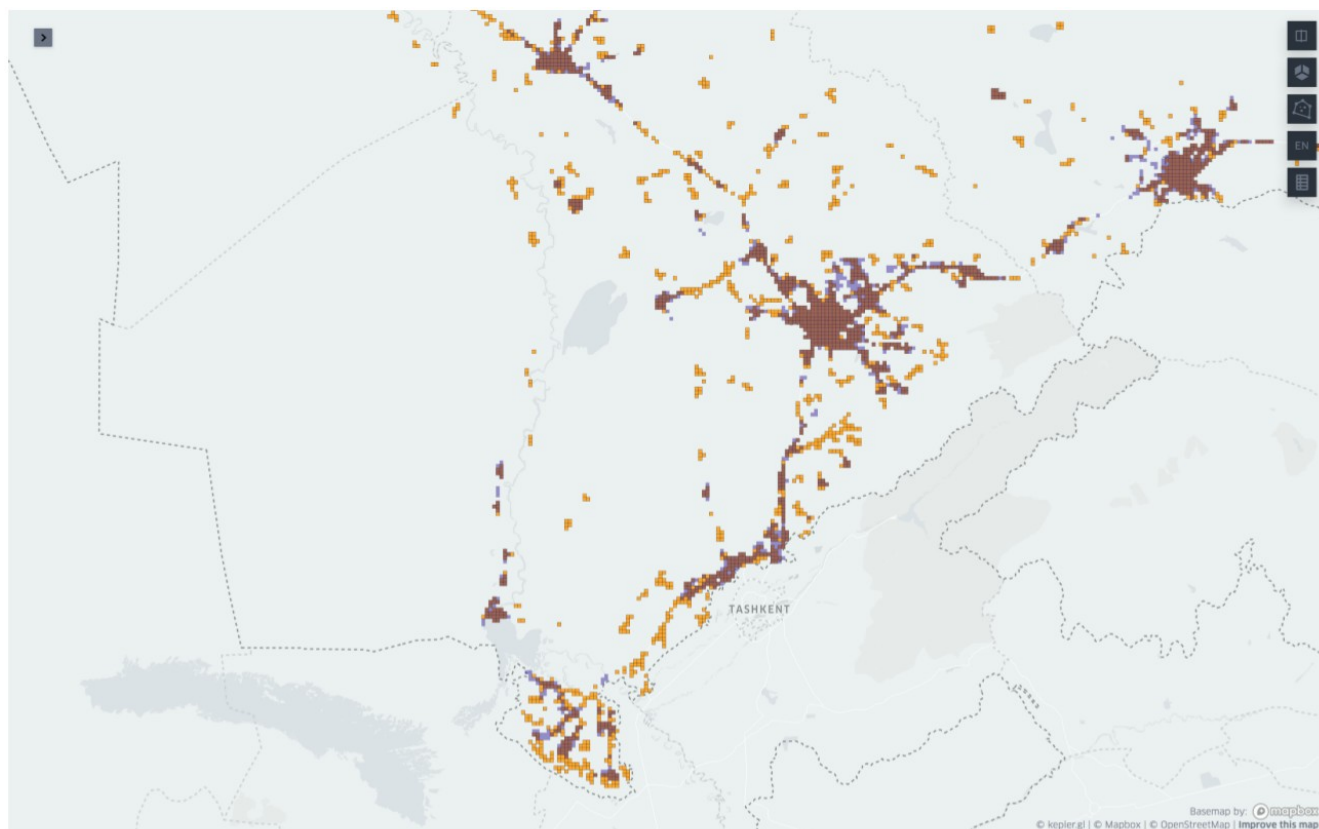

Приложение №2

Шымкент и Южно-Казахстанская область (Спутниковая карта):

- Присутствует только покрытие LTE Картел
- Присутствует покрытие LTE только конкурентов
- Присутствует LTE покрытие и конкурентов и Картел

Приложение№2 (Продолжение)

Шымкент и Южно-Казахстанская область (Контурная карта):

- Присутствует только покрытие LTE Картел
- Присутствует покрытие LTE только конкурентов
- Присутствует LTE покрытие и конкурентов и Картел