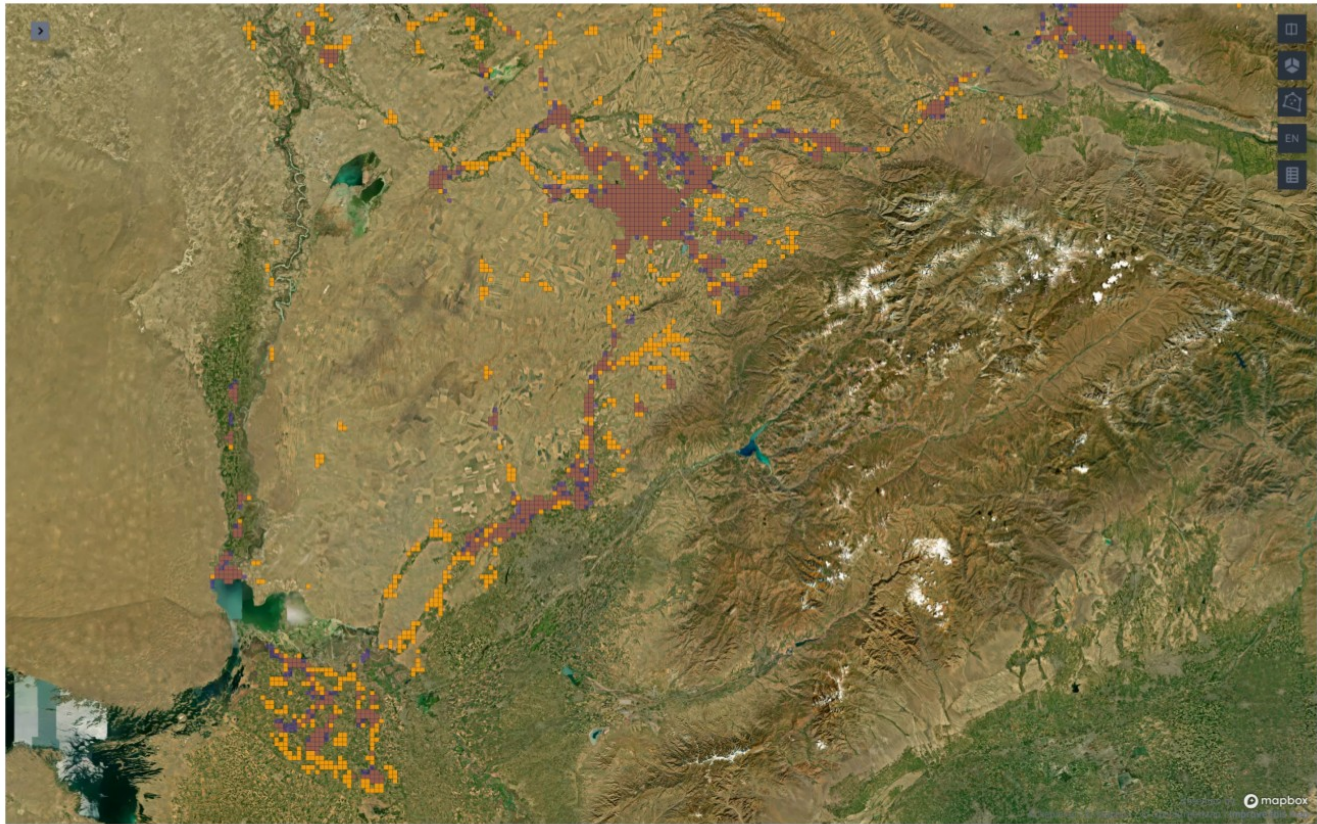

В Приложении№1 представлены данные о количестве и общей доле
покрытых квадратов по каждому оператору в Республике Казахстан.

Для определения лидерства вся территория Республики Казахстан
очерчивается квадратами 1x1км. По данным квадратам считаются
измерения в сети 4G. Для каждого региона подсчитывается количество
квадратов, где были события Vigo на сети LTE. Благодаря данным
измерениям получена доля покрытия каждого оператора в сети LTE.

В Приложении№2 представлены визуальные примеры карт с покрытием в
сети LTE.

Vigo Software Limited

12 Kennedy

Kennedy Business Centre

2nd floor

1087, Nikosia

Cyprus

–

mail@vigo.one

www.vigo.one

+357 22 232613

–

Reg. Number HE 354280

VAT Reg. Number CY10354280

Приложение№1

Всего уникальных кластеров 4G	11186		
Регион	Beeline	Kcell	Tele2
Абайская область	245	72	277
Акмолинская область	770	273	632
Актюбинская область	365	125	199
Алматинская область	774	138	1042
Алматы	361	262	396
Астана	253	219	260
Атырауская область	225	175	141
Восточно-Казахстанская область	495	74	396
Жамбылская область	416	84	403
Жетысуская область	336	73	341
Западно-Казахстанская область	345	71	149
Карагандинская область	599	292	596
Костанайская область	500	100	366
Кызылординская область	275	134	175
Мангистауская область	308	92	123
Павлодарская область	413	81	301
Северо-Казахстанская область	383	69	311
Улытауская область	93	13	67
Шымкент	311	161	239
Южно-Казахстанская область	683	169	372
ВСЕГО	8150	2677	6786
Доля покрытия, %	72.86	23.93	60.67

Приложение №2

Шымкент и Южно-Казахстанская область (Спутниковая карта):

- Присутствует только покрытие LTE Картел
- Присутствует покрытие LTE только конкурентов
- Присутствует LTE покрытие и конкурентов и Картел