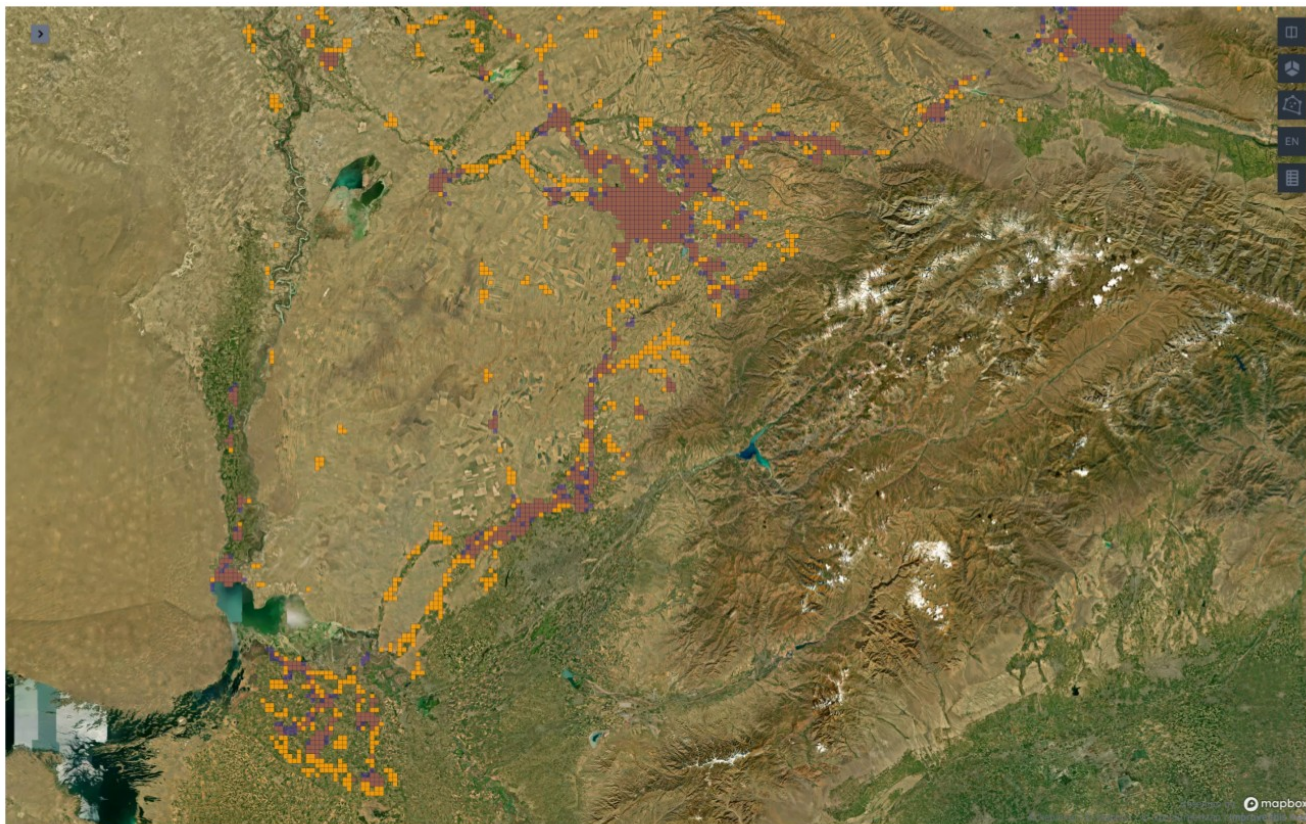

В Приложении№1 представлены данные о количестве и общей доле
покрытых квадратов по каждому оператору в Республике Казахстан.

Для определения лидерства вся территория Республики Казахстан
очерчивается квадратами 1x1км. По данным квадратам считаются
измерения в сети 4G. Для каждого региона подсчитывается количество
квадратов, где были события Vigo на сети LTE. Благодаря данным
измерениям получена доля покрытия каждого оператора в сети LTE.

В Приложении№2 представлены визуальные примеры карт с покрытием в
сети LTE.

Vigo Software Limited

12 Kennedy

Kennedy Business Centre

2nd floor

1087, Nikosia

Cyprus

–

mail@vigo.one

www.vigo.one

+357 22 232613

–

Reg. Number HE 354280

VAT Reg. Number CY10354280

Приложение№1

Всего уникальных кластеров 4G	13980		
Регион	Beeline	Kcell	Tele2
Абайская область	367	121	372
Акмолинская область	958	357	724
Актюбинская область	475	174	260
Алматинская область	1071	282	1258
Алматы	390	329	418
Астана	272	269	280
Атырауская область	315	305	228
Восточно-Казахстанская область	603	123	503
Жамбылская область	622	244	571
Жетысуская область	508	106	413
Западно-Казахстанская область	451	116	215
Карагандинская область	715	372	713
Костанайская область	592	133	469
Кызылординская область	351	168	274
Мангистауская область	462	182	241
Павлодарская область	538	146	389
Северо-Казахстанская область	469	96	355
Улытауская область	120	33	72
Шымкент	371	277	313
Южно-Казахстанская область	1015	360	615
ВСЕГО	10665	4193	8683
Доля покрытия, %	76.29	29.99	62.11

Приложение №2

Шымкент и Южно-Казахстанская область (Спутниковая карта):

-  Присутствует только покрытие LTE Картел
-  Присутствует покрытие LTE только конкурентов
-  Присутствует LTE покрытие и конкурентов и Картел