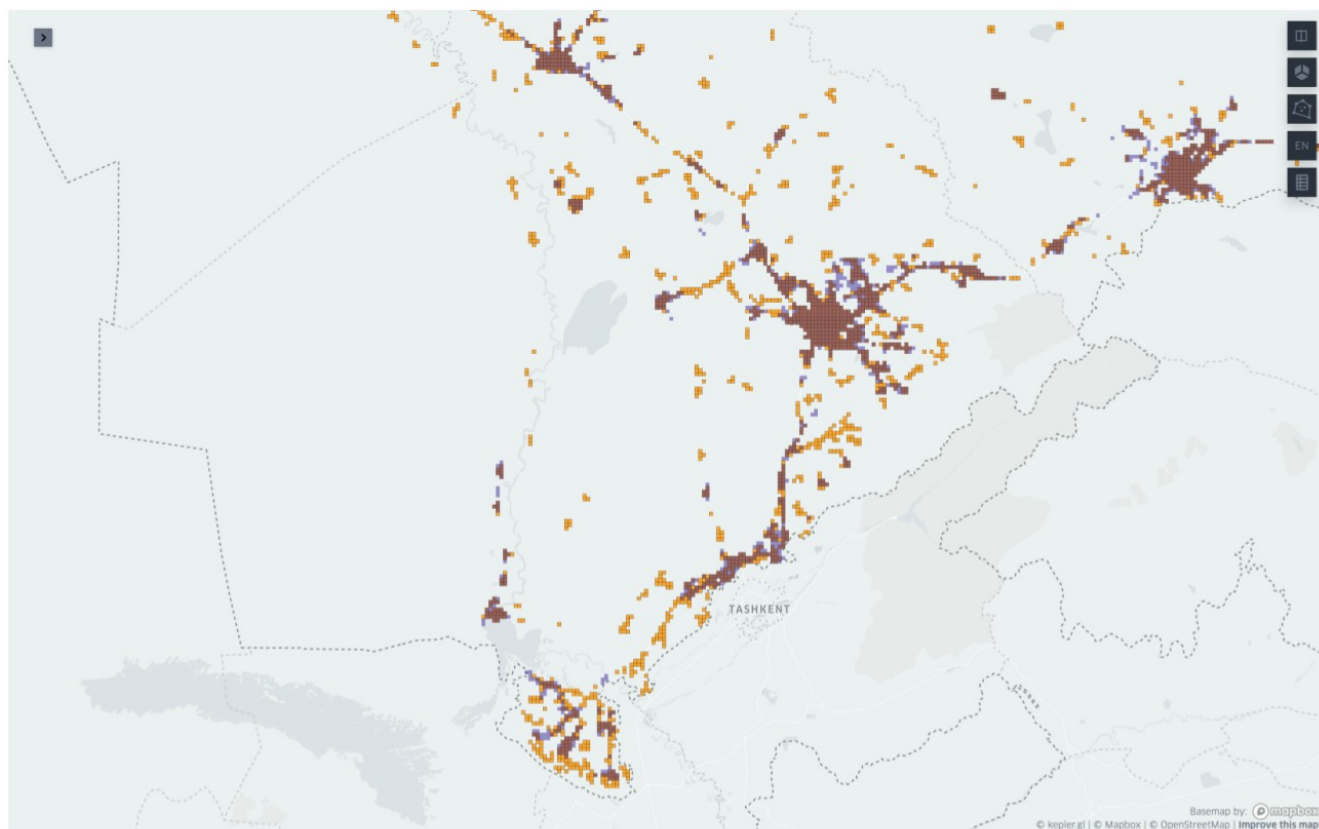

Приложение №2

Шымкент и Южно-Казахстанская область (Спутниковая карта):

-  Присутствует только покрытие LTE Картел
-  Присутствует покрытие LTE только конкурентов
-  Присутствует LTE покрытие и конкурентов и Картел

Приложение№2 (Продолжение)

Шымкент и Южно-Казахстанская область (Контурная карта):

-  Присутствует только покрытие LTE Картел
-  Присутствует покрытие LTE только конкурентов
-  Присутствует LTE покрытие и конкурентов и Картел