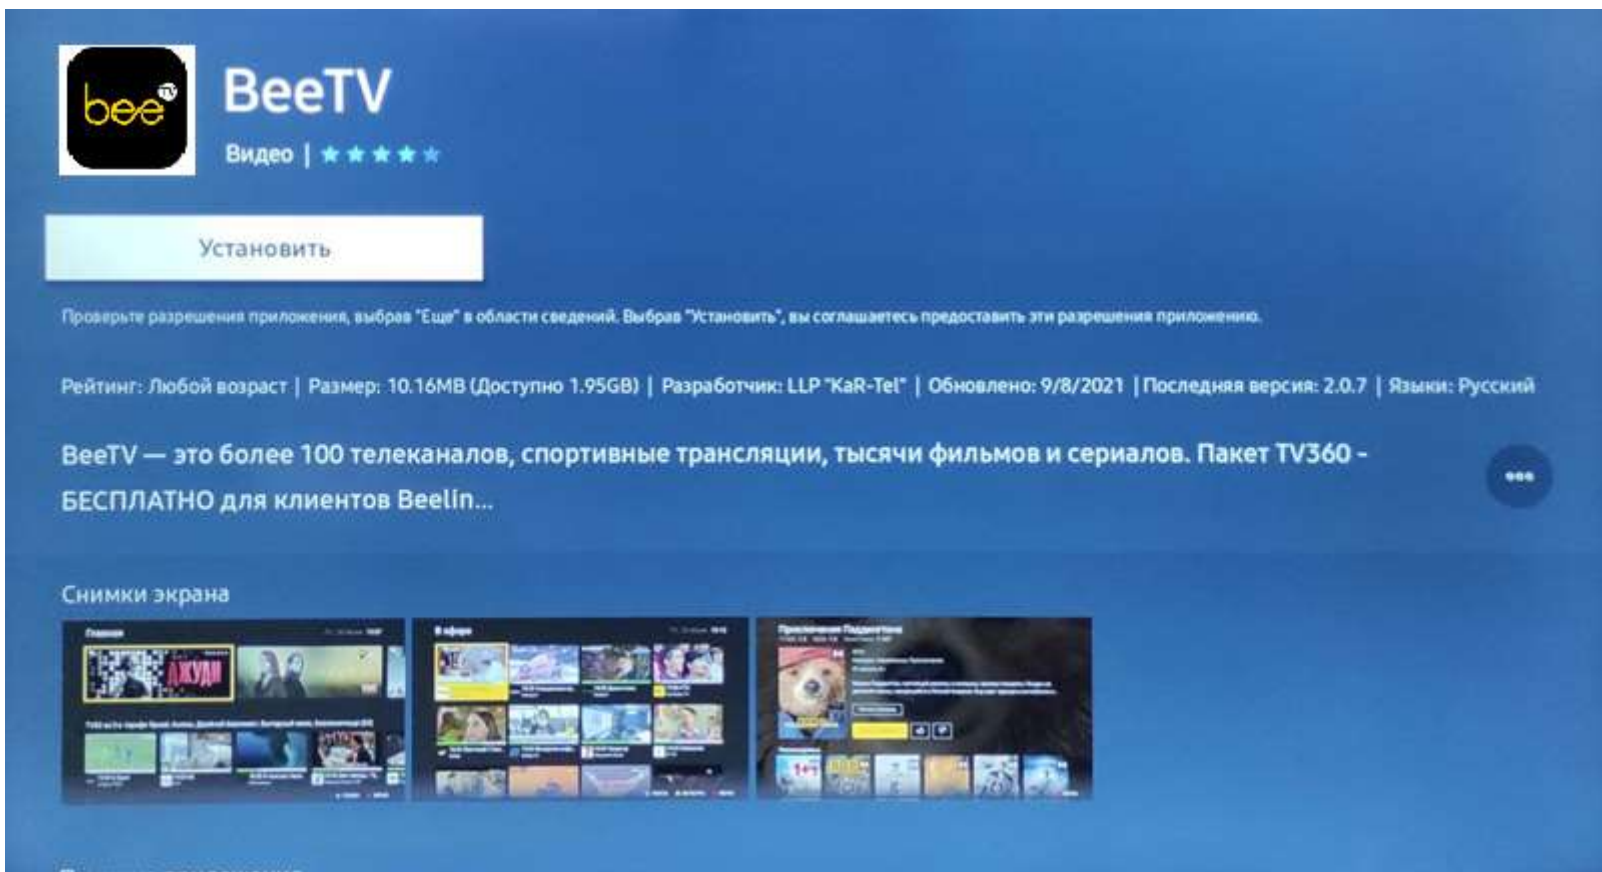

VEON

Установка BeeTV на Samsung Smart TV

14/02/2022

Установка BeeTV на Samsung Smart TV

В зависимости от модели телевизора, входим в Меню Smart Hub нажатием следующих кнопок.

Далее входим в Раздел APPS

Установка BeeTV на Samsung Smart TV

Нажимаем на кнопку Поиска
и в поле ввода текста
набираем BeeTV

Установка BeeTV на Samsung Smart TV

Выбираем из списка найденных приложений BeeTV. Нажимаем ОК

Установка BeeTV на Samsung Smart TV

Нажимаем установить