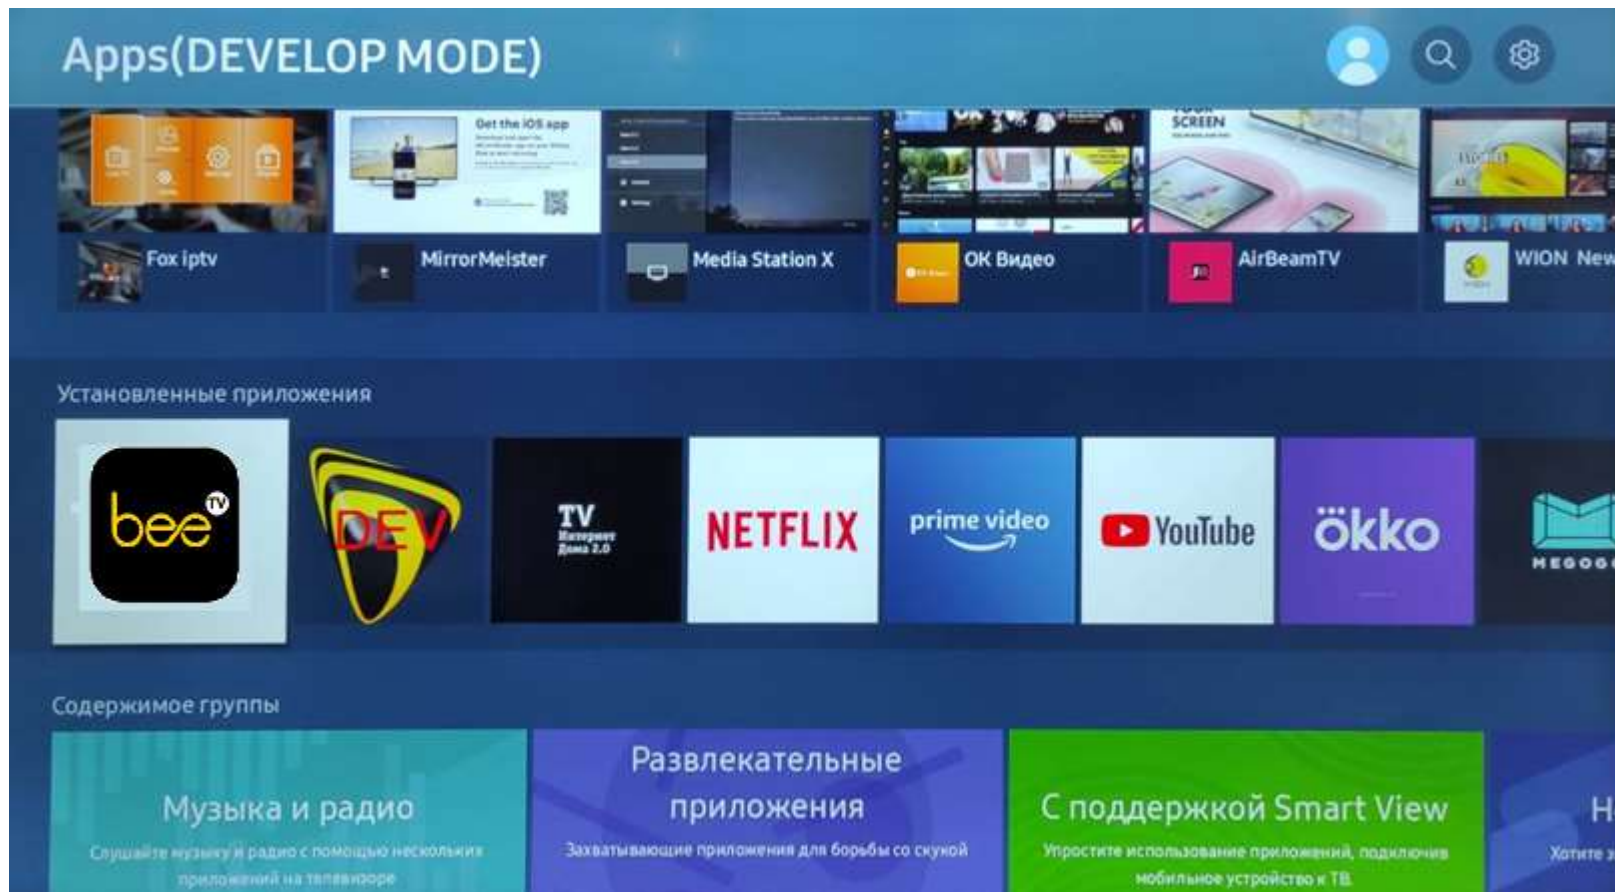

VEON

Установка BeeTV на Samsung Smart TV

14/02/2022

Установка BeeTV на Samsung Smart TV

В зависимости от модели телевизора, входим в Меню Smart Hub нажатием следующих кнопок.

Далее входим в Раздел APPS

Установка BeeTV на Samsung Smart TV

Нажимаем на кнопку Поиска
и в поле ввода текста
набираем BeeTV

Установка BeeTV на Samsung Smart TV

Выбираем из списка найденных приложений BeeTV. Нажимаем ОК

Установка BeeTV на Samsung Smart TV

Нажимаем установить

Установка BeeTV на Samsung Smart TV

Приложение появится в списке установленных в APPS.

Установка BeeTV на Samsung Smart TV

Либо его можно вывести на главную. При нажатии на кнопку (Домой или Smart Hub) приложение будет в указанном списке.