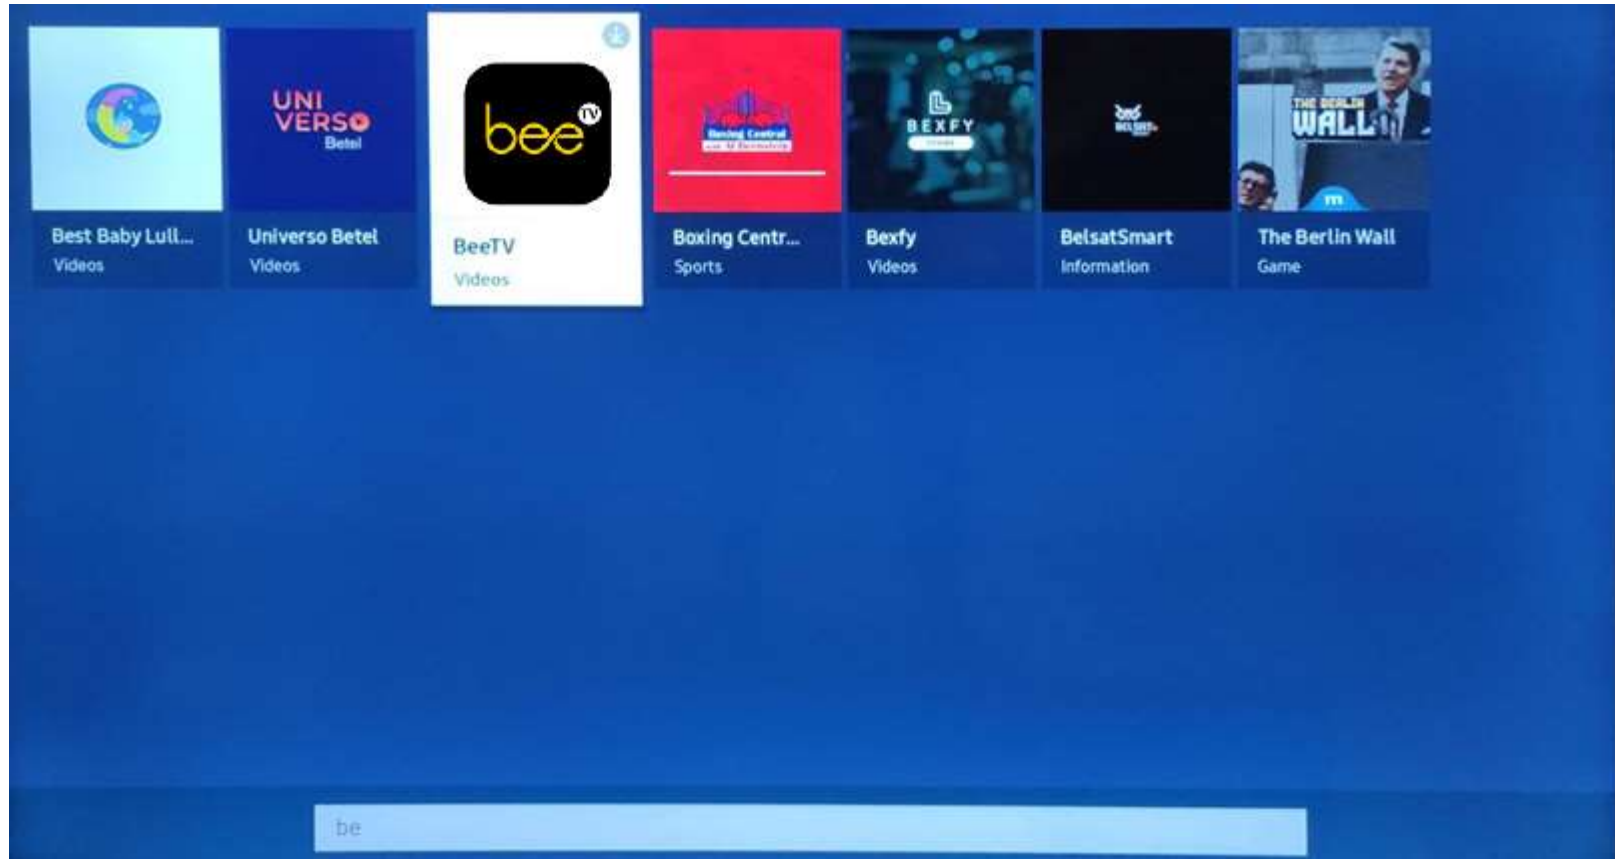

VEON

Установка BeeTV на Samsung Smart TV

14/02/2022

Установка BeeTV на Samsung Smart TV

В зависимости от модели телевизора, входим в Меню Smart Hub нажатием следующих кнопок.

Далее входим в Раздел APPS

Установка BeeTV на Samsung Smart TV

Нажимаем на кнопку Поиска
и в поле ввода текста
набираем BeeTV

Установка BeeTV на Samsung Smart TV

Выбираем из списка найденных приложений BeeTV. Нажимаем ОК

Установка BeeTV на Samsung Smart TV

Нажимаем установить

Установка BeeTV на Samsung Smart TV

Приложение появится в списке установленных в APPS.

Установка BeeTV на Samsung Smart TV

Либо его можно вывести на главную. При нажатии на кнопку (Домой или Smart Hub) приложение будет в указанном списке.