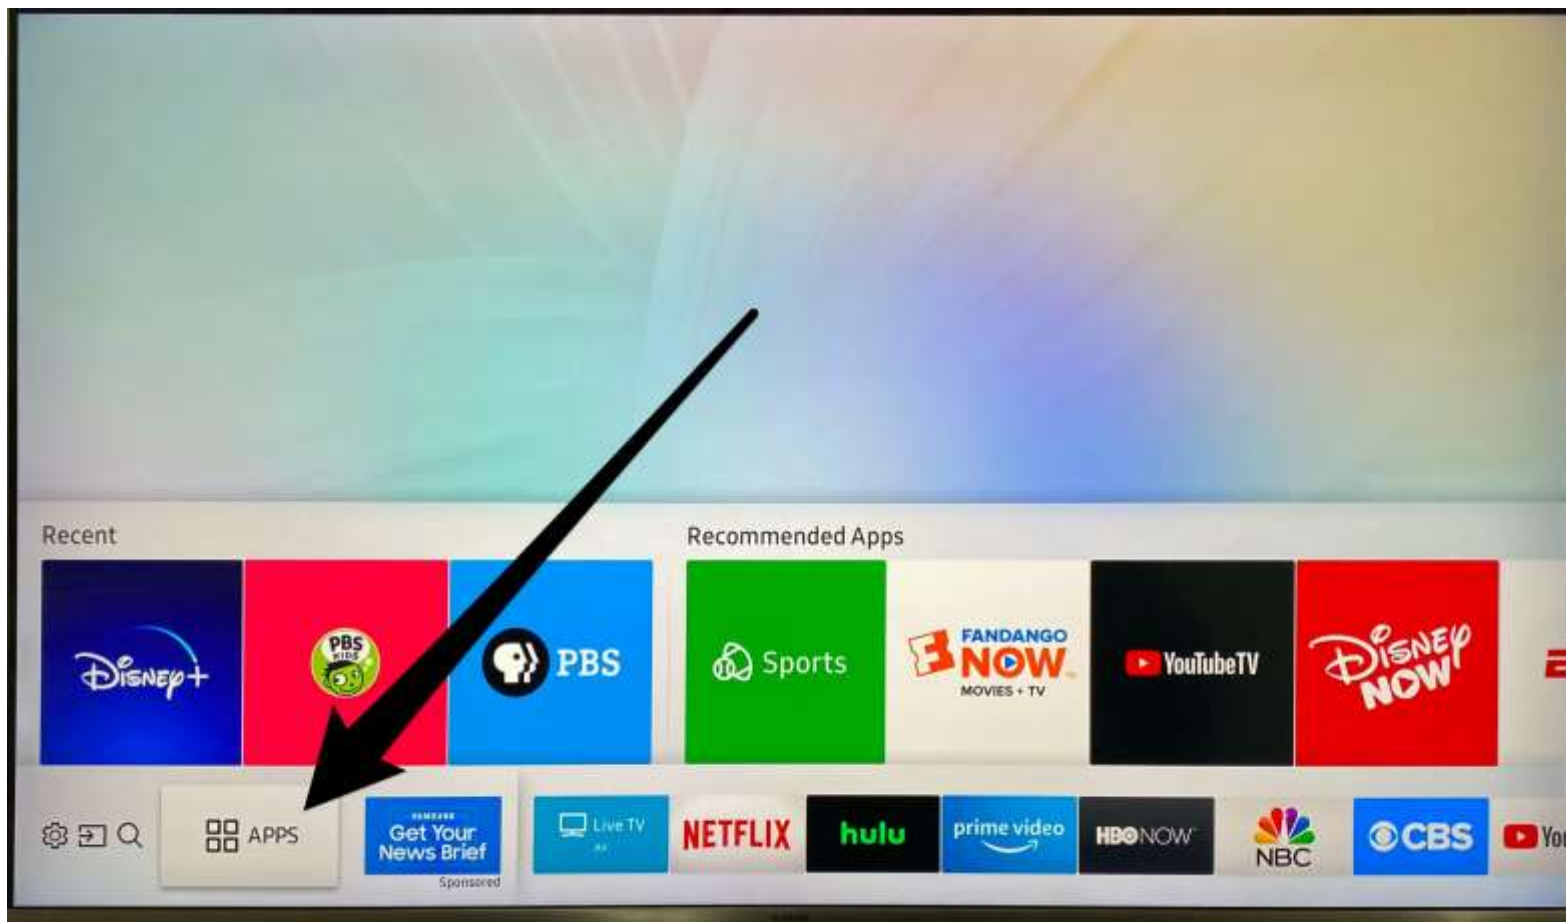

VEON

Установка BeeTV на Samsung Smart TV

14/02/2022

Установка BeeTV на Samsung Smart TV

В зависимости от модели телевизора, входим в Меню Smart Hub нажатием следующих кнопок.

Далее входим в Раздел APPS

Установка BeeTV на Samsung Smart TV

Нажимаем на кнопку Поиска
и в поле ввода текста
набираем BeeTV

Установка BeeTV на Samsung Smart TV

Выбираем из списка найденных приложений BeeTV. Нажимаем ОК

Установка BeeTV на Samsung Smart TV

Нажимаем установить

Установка BeeTV на Samsung Smart TV

Приложение появится в списке установленных в APPS.

Установка BeeTV на Samsung Smart TV

Либо его можно вывести на главную. При нажатии на кнопку (Домой или Smart Hub) приложение будет в указанном списке.