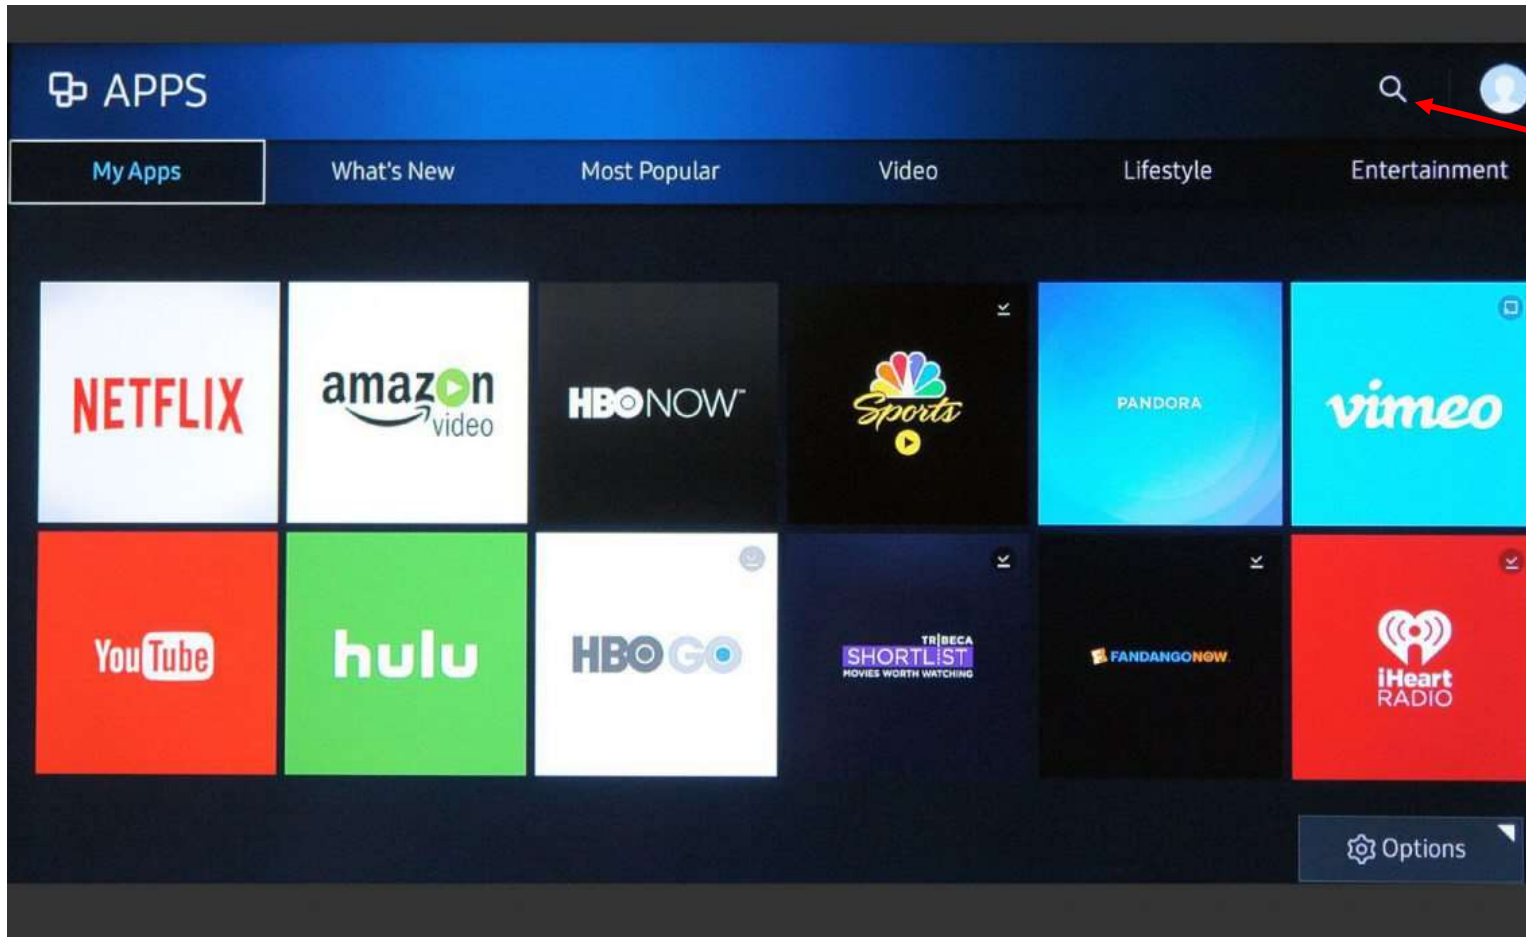

VEON

Установка BeeTV на Samsung Smart TV

14/02/2022

Установка BeeTV на Samsung Smart TV

В зависимости от модели телевизора, входим в Меню Smart Hub нажатием следующих кнопок.

Далее входим в Раздел APPS

Установка BeeTV на Samsung Smart TV

Нажимаем на кнопку Поиска
и в поле ввода текста
набираем BeeTV

Установка BeeTV на Samsung Smart TV

Выбираем из списка найденных приложений BeeTV. Нажимаем ОК

Установка BeeTV на Samsung Smart TV

Нажимаем установить

Установка BeeTV на Samsung Smart TV

Приложение появится в списке установленных в APPS.

Установка BeeTV на Samsung Smart TV

Либо его можно вывести на главную. При нажатии на кнопку (Домой или Smart Hub) приложение будет в указанном списке.